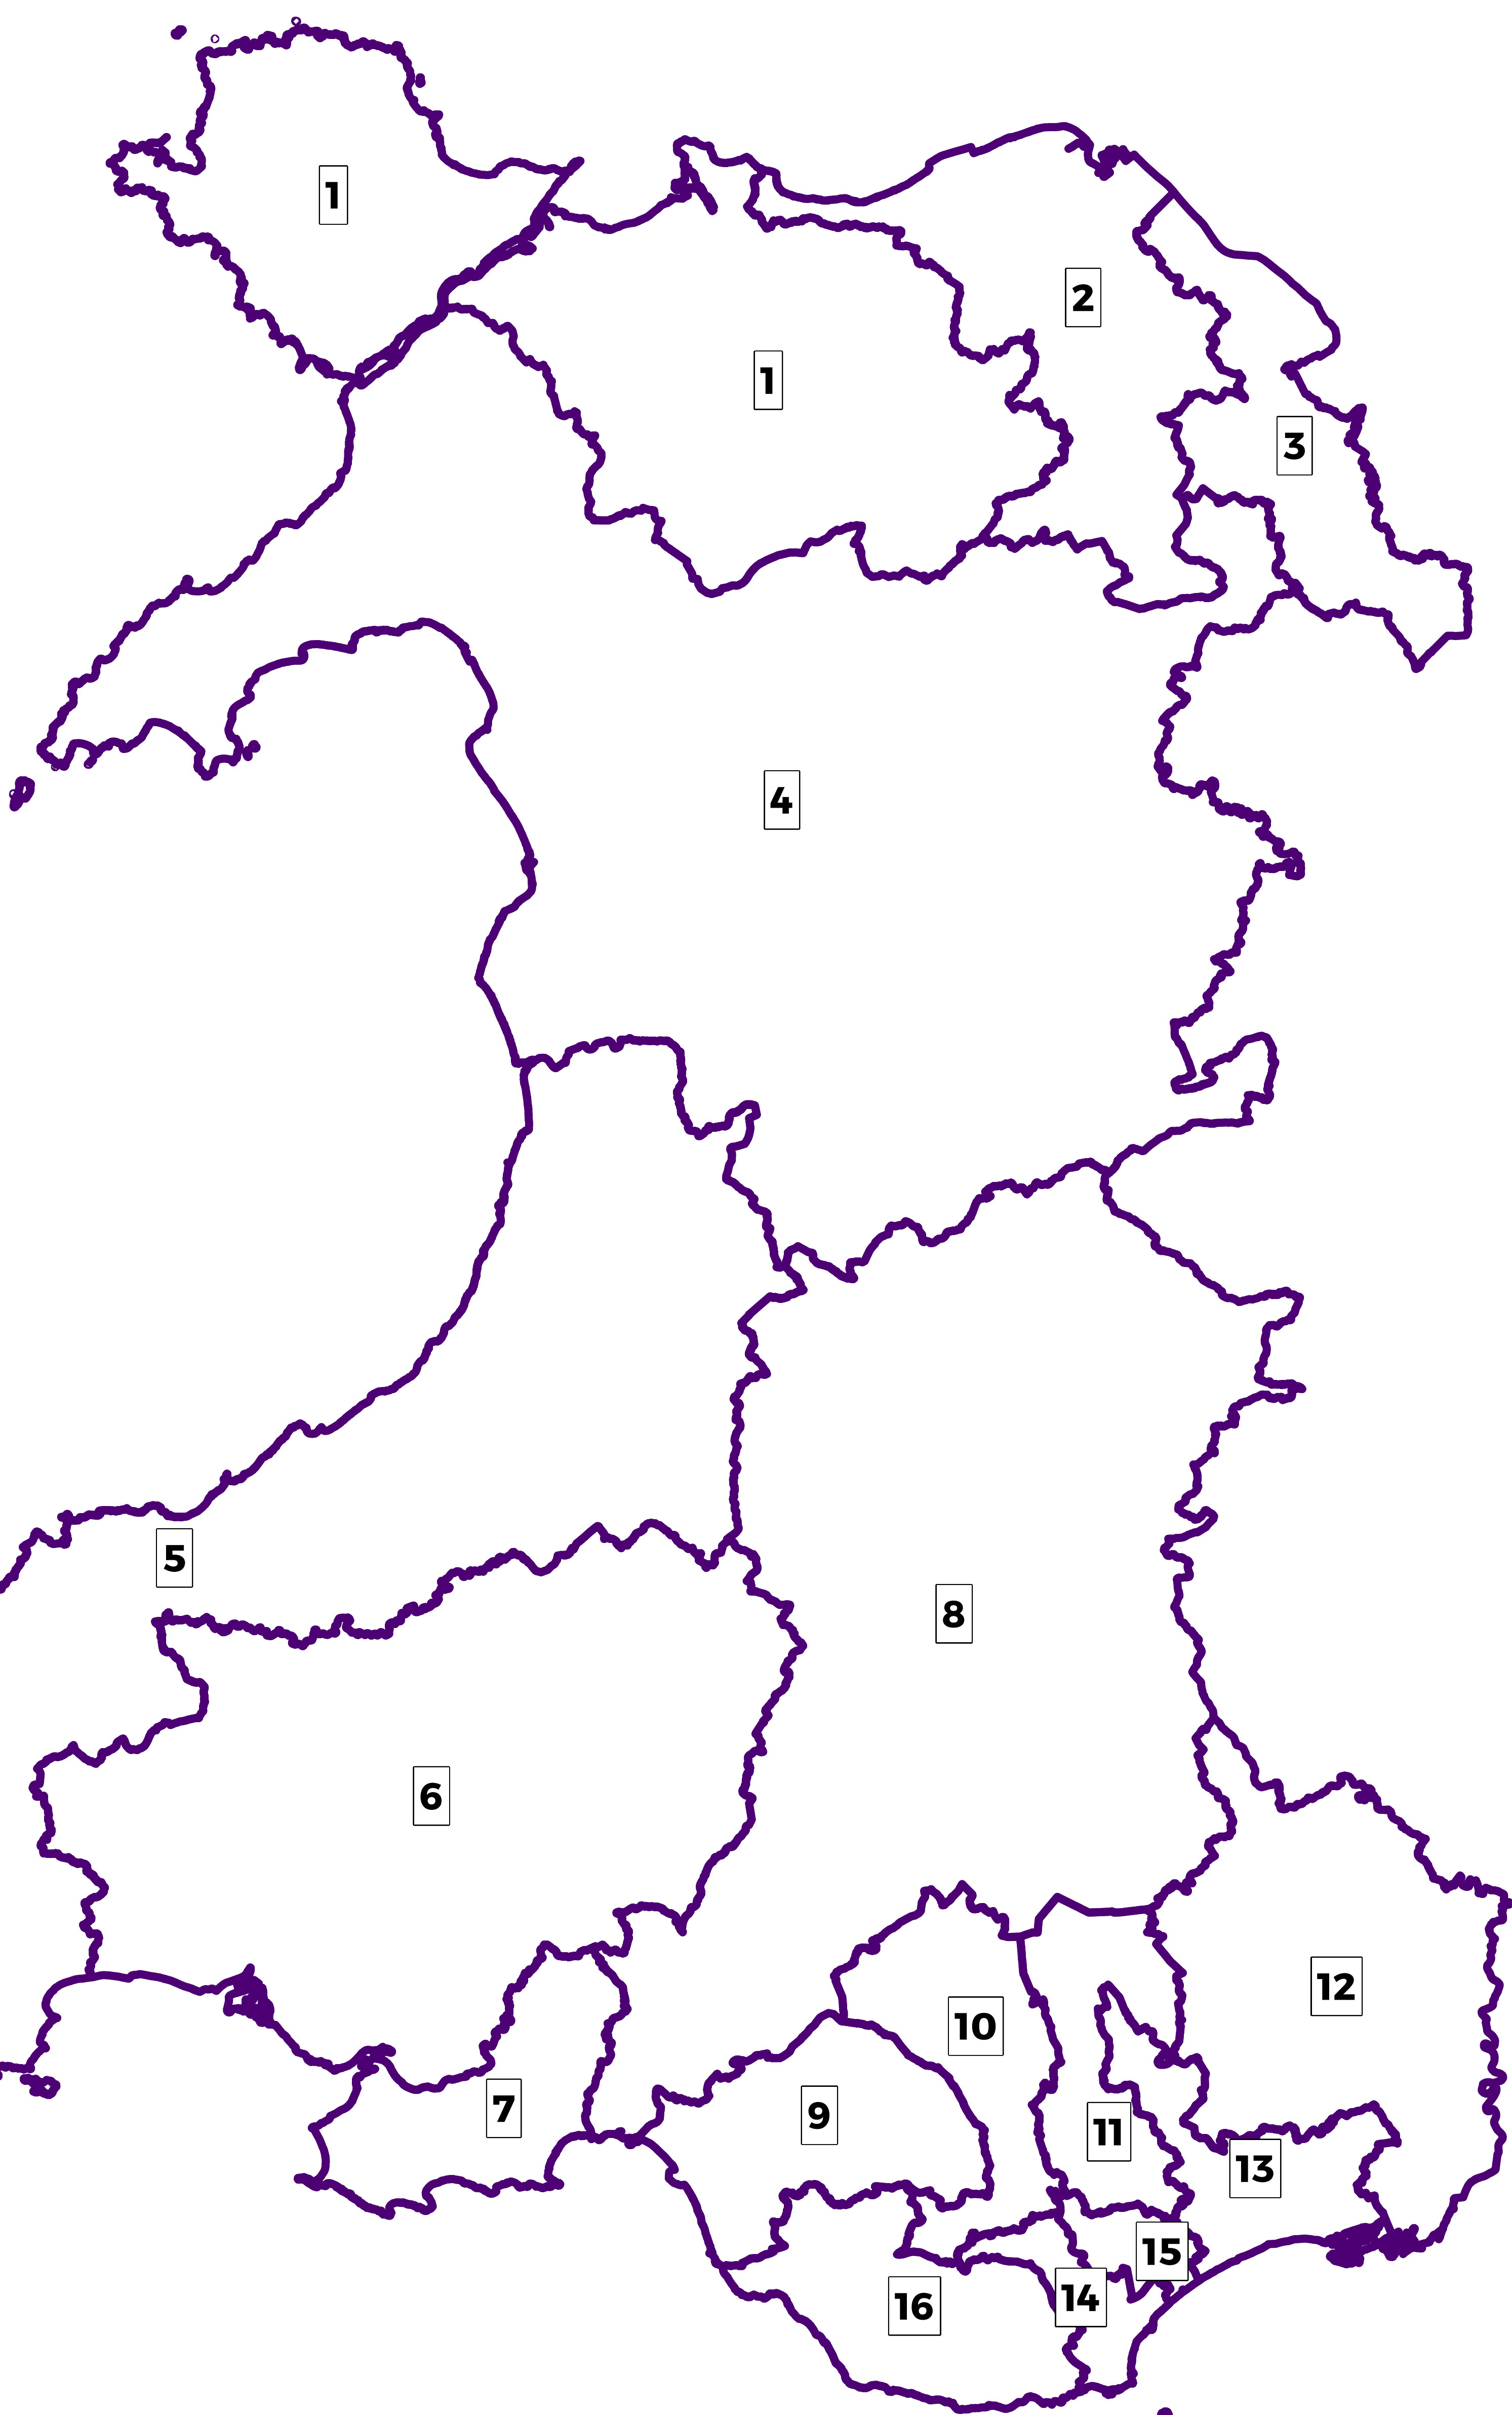

Enw / Name
1 Bangor Conwy Môn
2 Clwyd
3 Fflint Wrecsam
4 Gwynedd Maldwyn
5 Ceredigion Penfro
6 Sir Gaerfyrddin
7 Gŵyr Abertawe
8 Brycheiniog Tawe Nedd
9 Afan Ogwr Rhondda
10 Pontypridd Cynon Merthyr
11 Blaenau Gwent Caerffili Rhymni
12 Sir Fynwy Torfaen
13 Casnewydd Islwyn
14 Caerdydd Penarth
15 Caerdydd Ffynnon Taf
16 Pen-y-bont Bro Morgannwg

**Sylwadau / Comments**

Cynhyrchwyd gan Ymchwil y Senedd  
 Produced by Senedd Research

© Hawlfraint y Goron a hawliau cronfa ddata 2025 OS AC0000814377  
 © Crown copyright and database rights 2025 OS AC0000814377

 Etholaeth y Senedd / Senedd Constituency

**Graddfa Map / Map Scale**